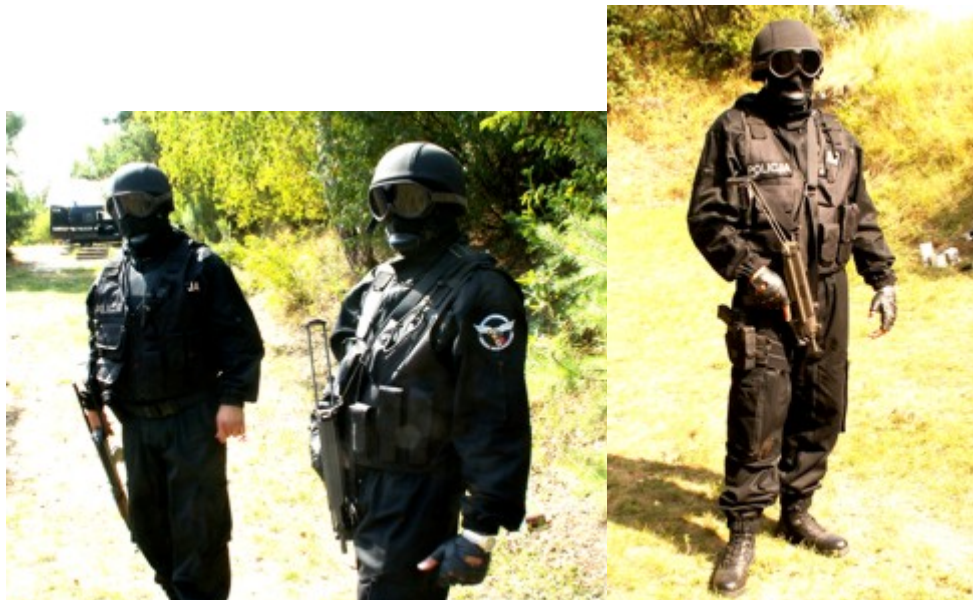

Strój Policjanta Grupy Realizacyjnej oparty jest w głównej mierze na praktycznym umieszczeniu wszelkich kieszeni i zaczepów składa się: z kombinezonu, kamizelki taktycznej, kamizelki kuloodpornej, ochraniaczy kolan, hełmu kevlarowego, gogli ochronnych, rękawic, butów z wkładką utrudniającą przebicie bielizny termo aktywnej. Dodatkowym wyposażeniem są stałe elementy wyposażenia policjanta tj: kajdanki, ręczny miotacz gazu, latarka itp.

Policjanci w ramach szkolenia uczą się tzw. czarnej taktyki czyli działań na obszarach miejskich w ramach których ćwiczą się w strzelaniu w budynkach, tzw. czyszczeniu pomieszczeń, zatrzymywaniu groźnych przestępców, udzielania pomocy przedmedycznej osobą rannym.