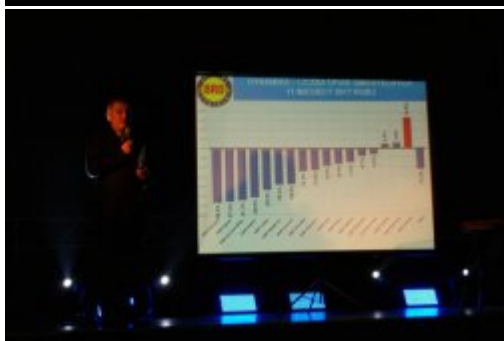

KPP WĄGROWIEC

<http://wagrowiec.policja.gov.pl/w28/aktualnosci/193961,Twoje-decyzje-to-zycie-albo.html>
2018-06-19, 06:46

TWOJE DECYZJE, TO ŻYCIE ALBO...

Przedstawiciele Krajowego Centrum Bezpieczeństwa Ruchu Drogowego przy współpracy z wągrowiecką Policją, zorganizowali spotkanie dotyczące bezpiecznych zachowań na drodze, z głównym naciskiem na zachowania niechronionych uczestników ruchu drogowego. Spotkanie zakończył koncert Kasi Cerekwickiej.

Spotkanie promujące zasady bezpiecznego poruszania się na drogach, odbyło się w środę 13 grudnia w hali wągrowieckiego OSIR-u. Zostało ono zorganizowane przez Krajowe Centrum Bezpieczeństwa Ruchu Drogowego, przy współudziale policjantów Wydziału Ruchu Drogowego Komendy Powiatowej Policji w Wągrowcu.

Na początku spotkania przedstawiciel Krajowej Rady Bezpieczeństwa w Ruchu Drogowym dokonał podsumowania stanu bezpieczeństwa na drogach, uzmysławiając znaczenie każdej liczby. Każda z liczb, to ludzka tragedia. Zostało to zobrazowane przez policjantkę z wągrowieckiej drogówki, która omówiła przykłady dramatów rozgrywających się na drogach powiatu wągrowieckiego. Funkcjonariuszka przedstawiła konsekwencje złych decyzji, braku rozważności, umiejętności, wyobraźni.

Potem odbył się koncert Kasi Cerekwickiej, przy którym bawiły się zgromadzone osoby.

Przyczyna	2016	2017
nieostrożność	61	69
nieprawidłowe manewry	77	100
nieprawidłowe zachowanie	28	32
nieprawidłowe warunki	40	34
nieprawidłowe zachowanie	11	17
nieprawidłowe warunki	17	16